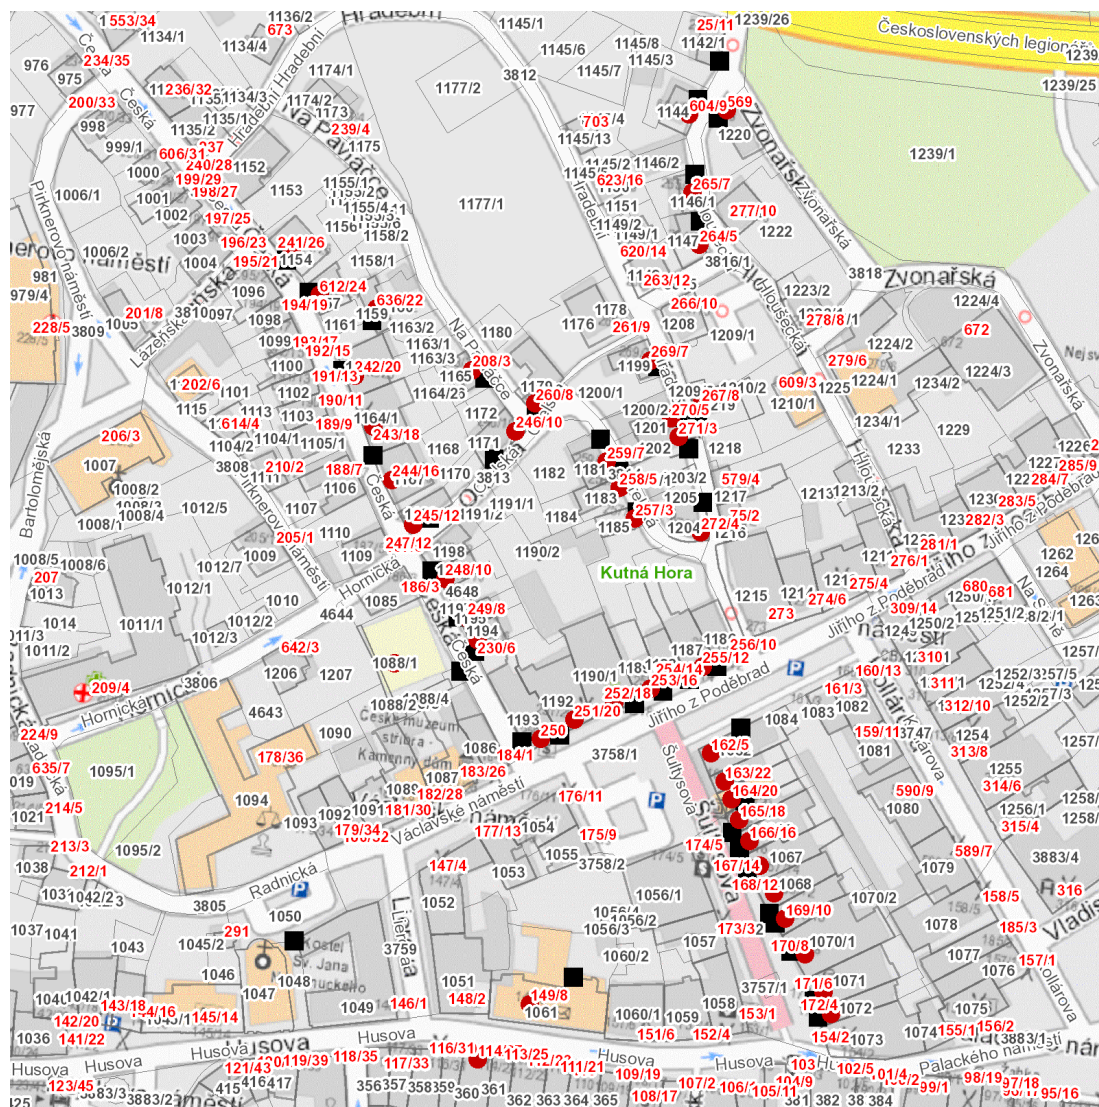

dne **1. 6. 2023** od **7:30** do **15:00** hodin

Plánovaná odstávka zahrnuje tyto lokality:**Kutná Hora (okres Kutná Hora)**část obce **Kutná Hora-Vnitřní Město****Česká: č. o. 6, 8, 10, 16, 18, 20, 22, 24, 26****Hloušecká: č. o. 5, 7, 9****Hradební: č. o. 3, 5, 7, 8****Husova: č. o. 8, 27****Na Pavláčce: č. o. 3****Orelská: č. o. 3, 4, 5, 7, 8, 10, 12****Šultysova: č. o. 4, 6, 8, 10, 12, 14, 16, 18, 20, 22****Václavské náměstí: č. o. 5, 12, 14, 16, 18, 20; č. p. 250****Zvonařská: č. p. 569**kat. území **Kutná Hora (kód 677710): parcelní č. 1088/1**

dne **1. 6. 2023** od **7:30** do **15:00** hodin

Orientační mapový podklad odstávkou dotčených lokalit

VYSVĚTLIVKY

- – adresy dotčené odstávkou elektřiny
- – místa připojení k elektrické síti dotčená odstávkou