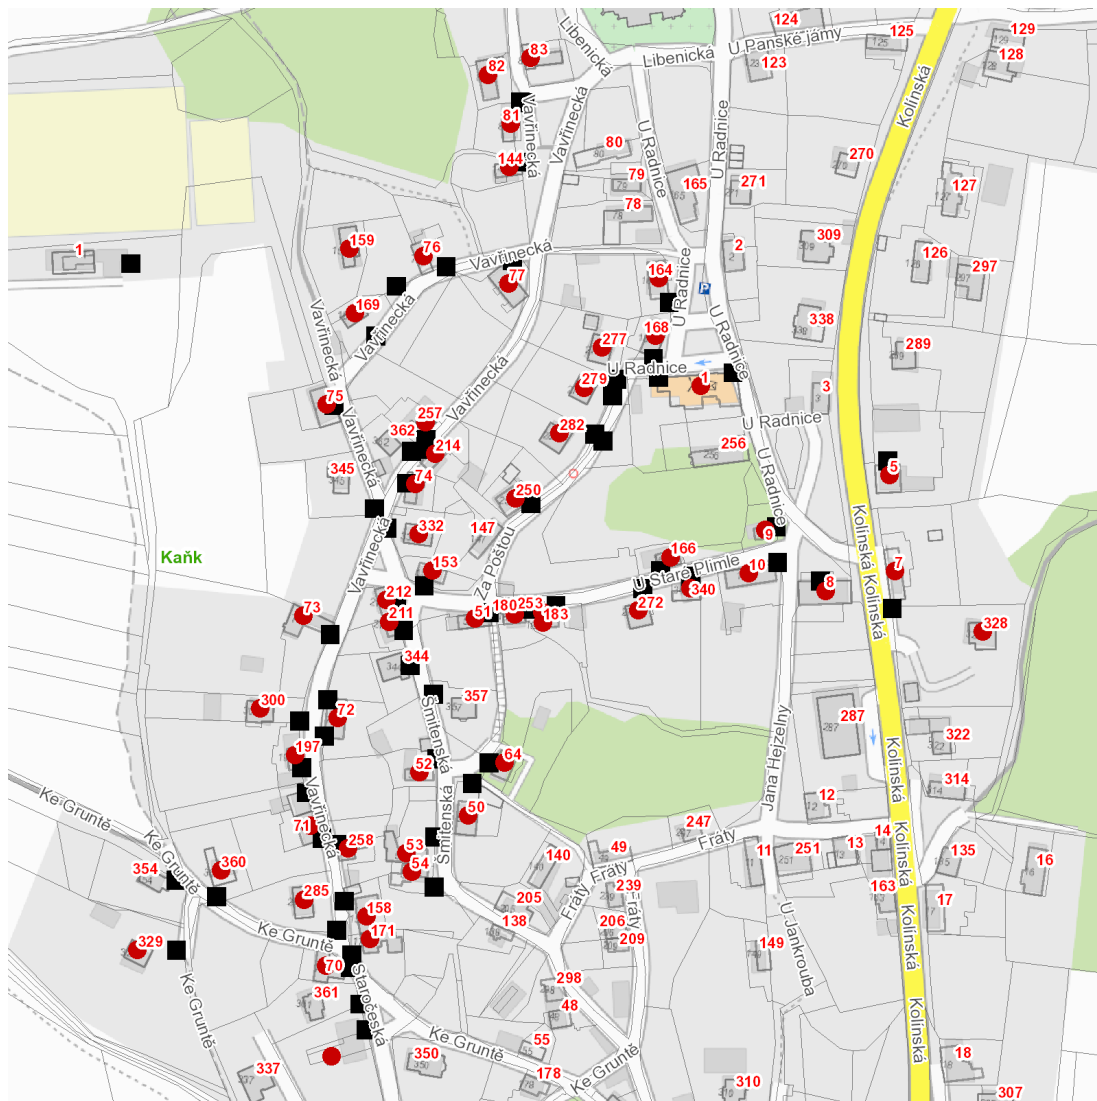

dne **29. 6. 2022** od **11:30** do **15:00** hodin

Plánovaná odstávka zahrnuje tyto lokality:**Kutná Hora (okres Kutná Hora)**část obce **Kaňk****Jana Hejzelny: č. p. 8, 10****Ke Gruntě: č. p. 70, 171, 329, 360****Kolínská: č. p. 5, 7, 328****Libenická: č. p. 83****Šmitenská: č. p. 50, 52, 53, 54, 64, 211, 212****U Radnice: č. p. 1, 9, 164, 168****U Staré Plimle: č. p. 51, 153, 166, 180, 183, 253, 272, 340****Vavřinecká: č. p. 71-77, 81, 82, 144, 158, 159, 169, 197, 257, 258, 285, 300, 332****Za Poštou: č. p. 214, 250, 277, 279, 282**kat. území **Kaňk (kód 678015): parcelní č. 365, 371**

NEJDE VÁM ELEKTŘINA...

TIP: Registrujte se zdarma na www.cezdistribuce.cz/sluzba a informace o odstávkách elektřiny budete dostávat e-mailem nebo SMS. U poruch zasíláme SMS s předpokládanou dobou obnovení dodávek. | Aktuální stav dodávek elektřiny na konkrétní adrese zjistíte snadno, rychle a bez registrace na portále **Bez Štávy** (www.bezstavy.cz).

dne 29. 6. 2022 od 11:30 do 15:00 hodin**Orientační mapový podklad odstávkou dotčených lokalit****VYSVĚTLIVKY**

- – adresy dotčené odstávkou elektřiny
- – místa připojení k elektrické síti dotčená odstávkou

INFORMACE ZASLÁNA

IDDS: b65bf3 (Město Kutná Hora)