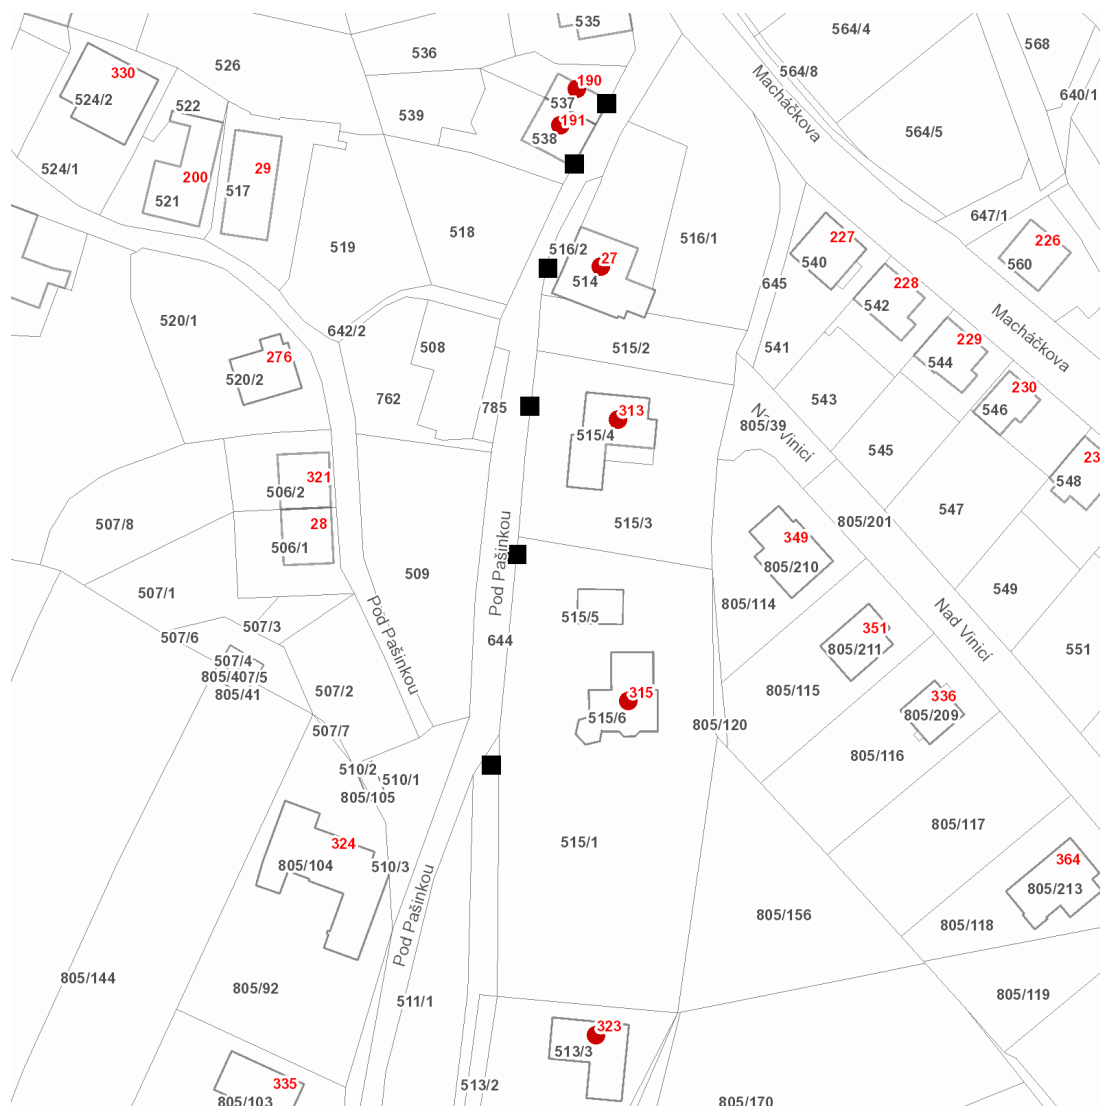

dne **1. 6. 2022** od **7:30** do **15:00** hodin

Plánovaná odstávka zahrnuje tyto lokality:**Kutná Hora** (okres Kutná Hora)část obce **Kaňk****Pod Pašinkou: č. p. 27, 190, 191, 313, 315, 323**

UPOZORNĚNÍ

dne 1. 6. 2022 od 7:30 do 15:00 hodin

Orientační mapový podklad odstávkou dotčených lokalit

VYSVĚTLIVKY

- – adresy dotčené odstávkou elektřiny
- – místa připojení k elektrické síti dotčená odstávkou

INFORMACE ZASLÁNA

IDDS: b65bfx3 (Město Kutná Hora)