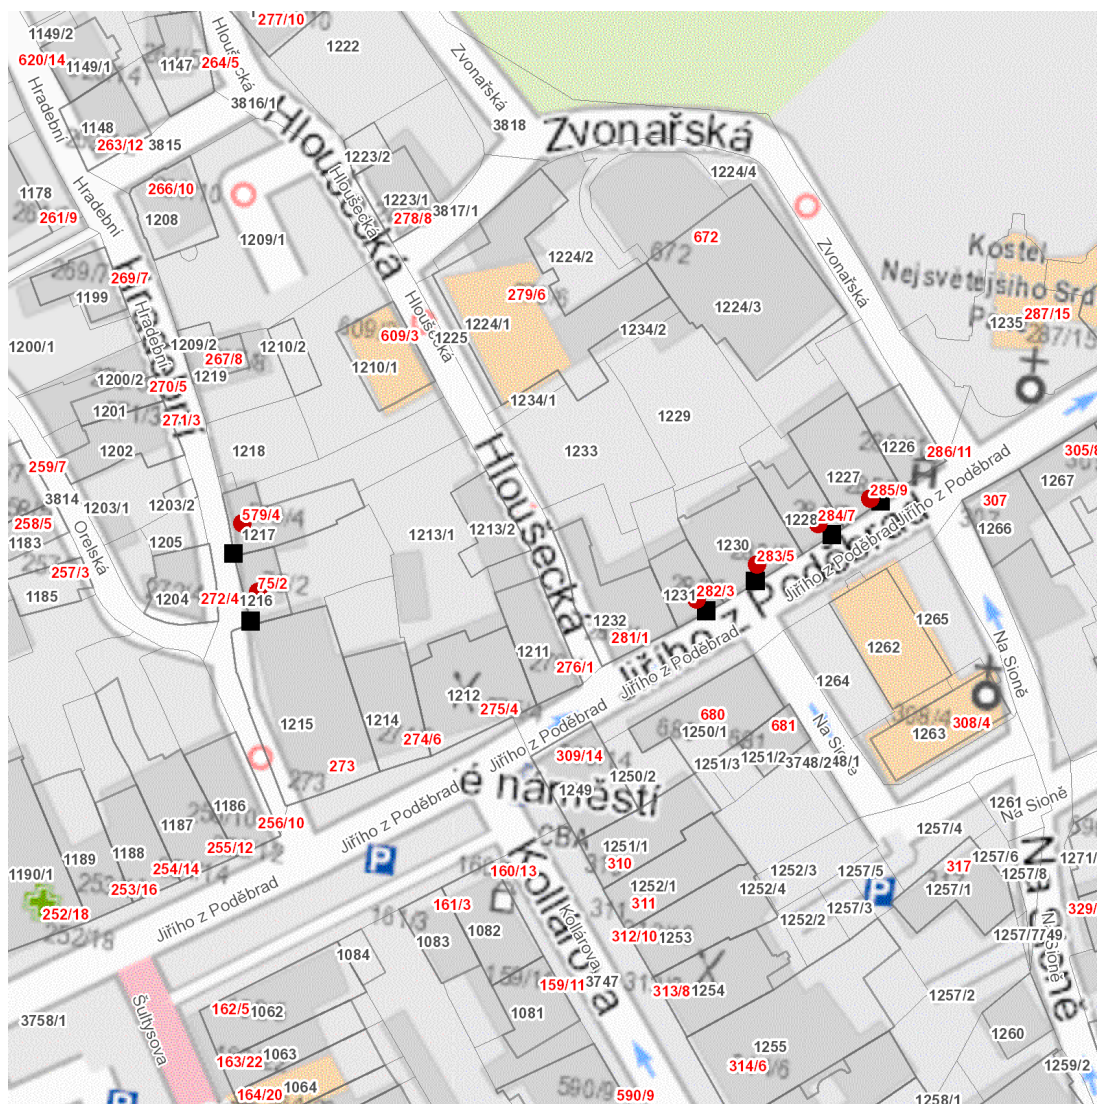

dne **31. 10. 2024** od **8:30** do **13:00** hodin

Plánovaná odstávka zahrnuje tyto lokality:**Kutná Hora** (okres Kutná Hora)část obce **Kutná Hora-Vnitřní Město****Hradební: č. o. 2, 4****Jiřího z Poděbrad: č. o. 3, 5, 7, 9****UPOZORNĚNÍ**

dne **31. 10. 2024** od **8:30** do **13:00** hodin

Orientační mapový podklad odstávkou dotčených lokalit

VYSVĚTLIVKY

- – adresy dotčené odstávkou elektřiny
- – místa připojení k elektrické síti dotčená odstávkou