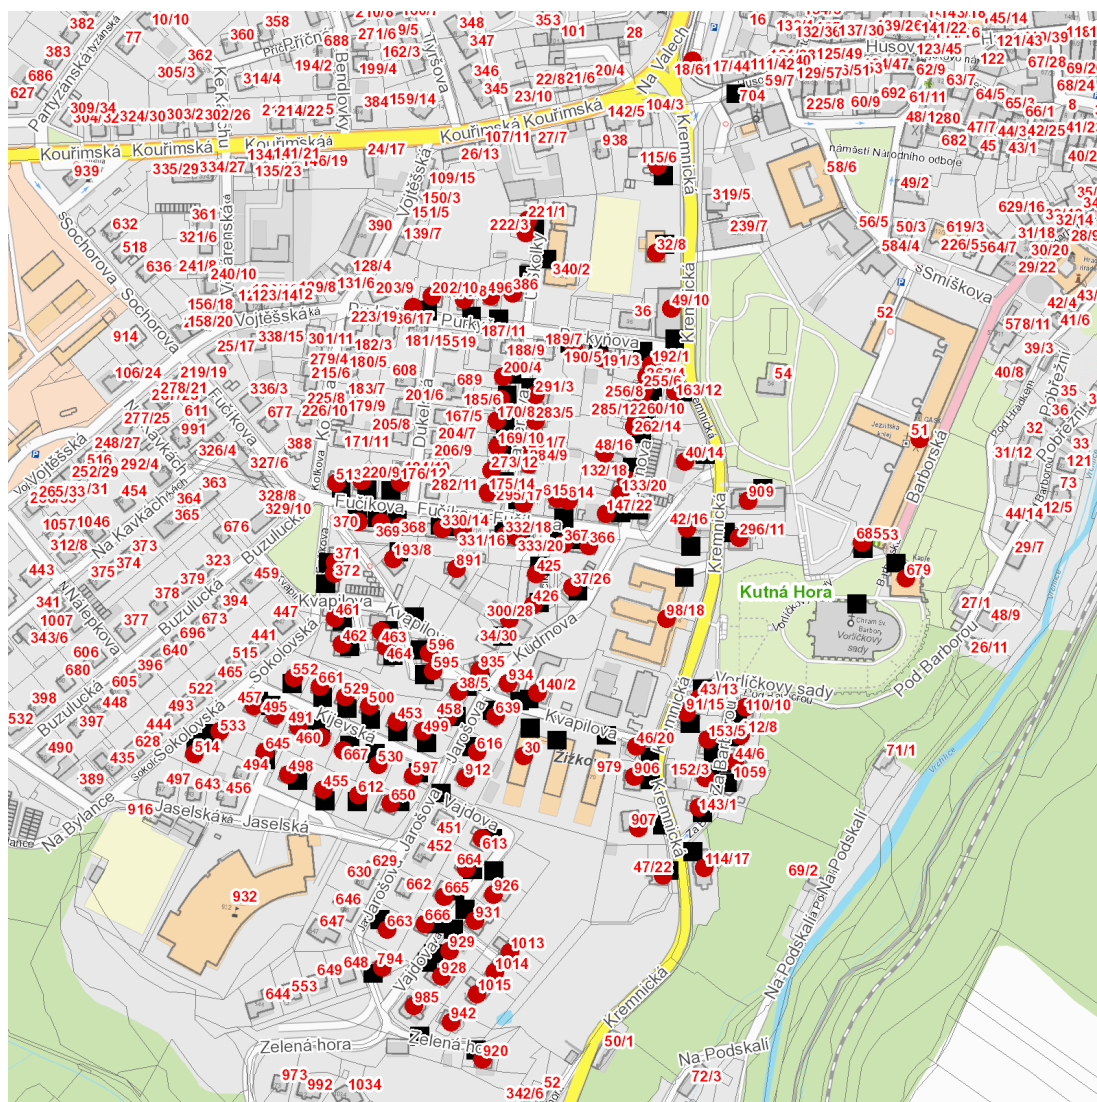

dne **8. 7. 2024** od **7:30** do **16:30** hodin

Plánovaná odstávka zahrnuje tyto lokality:**Kutná Hora (okres Kutná Hora)**část obce **Kutná Hora-Vnitřní Město****Barborská: č. p. 51, 679, 685**část obce **Žižkov****Dukelská: č. o. 12****Fučíkova: č. o. 9, 14, 16, 18, 20; č. p. 366-372, 425, 426, 614, 615****Havlenova: č. o. 3-10, 12, 14, 17****Husova: č. o. 61****Jarošova: č. p. 458, 616, 639, 650, 663, 794, 912****Jaselská: č. p. 455, 498, 612, 645****Kijevská: č. p. 453, 457, 460, 491, 495, 499, 500, 529, 530, 552, 597, 661, 667****Kotkova: č. p. 513****Kremnická: č. o. 6, 8, 10-16, 18, 20, 22; č. p. 906, 907, 909****Kudrnova: č. o. 4, 6, 8, 10, 12, 14, 16, 18, 20, 22, 26, 28; č. p. 934****Kvapilova: č. o. 2, 5, 8; č. p. 30, 461, 462, 463, 464, 595, 596, 891, 935****Purkyňova: č. o. 1, 3, 5, 8, 10; č. p. 386, 496****Sokolovská: č. p. 514, 533****U Školky: č. o. 1, 3****Vajdova: č. p. 613, 664, 665, 666, 926, 928, 929, 931, 985, 1013, 1014, 1015****Za Barborou: č. o. 1, 3, 5, 6, 8, 10, 17****Zelená hora: č. p. 920, 942**kat. území **Kutná Hora (kód 677710): parcelní č. 460****UPOZORNĚNÍ**

NEJDE VÁM ELEKTŘINA...

TIP: Registrujte se zdarma na www.cezdistribuce.cz/sluzba a informace o odstávkách elektřiny budete dostávat e-mailem nebo SMS. U poruch zasíláme SMS s předpokládanou dobou obnovení dodávek. | Aktuální stav dodávek elektřiny na konkrétní adrese zjistíte snadno, rychle a bez registrace na portále **Bez Štávy** (www.bezstavy.cz).

dne **8. 7. 2024** od **7:30** do **16:30** hodin

Orientační mapový podklad odstávkou dotčených lokalit

VYSVĚTLIVKY

- – adresy dotčené odstávkou elektřiny
- – místa připojení k elektrické síti dotčená odstávkou

INFORMACE ZASLÁNA

IDDS: b65bfx3 (Město Kutná Hora)